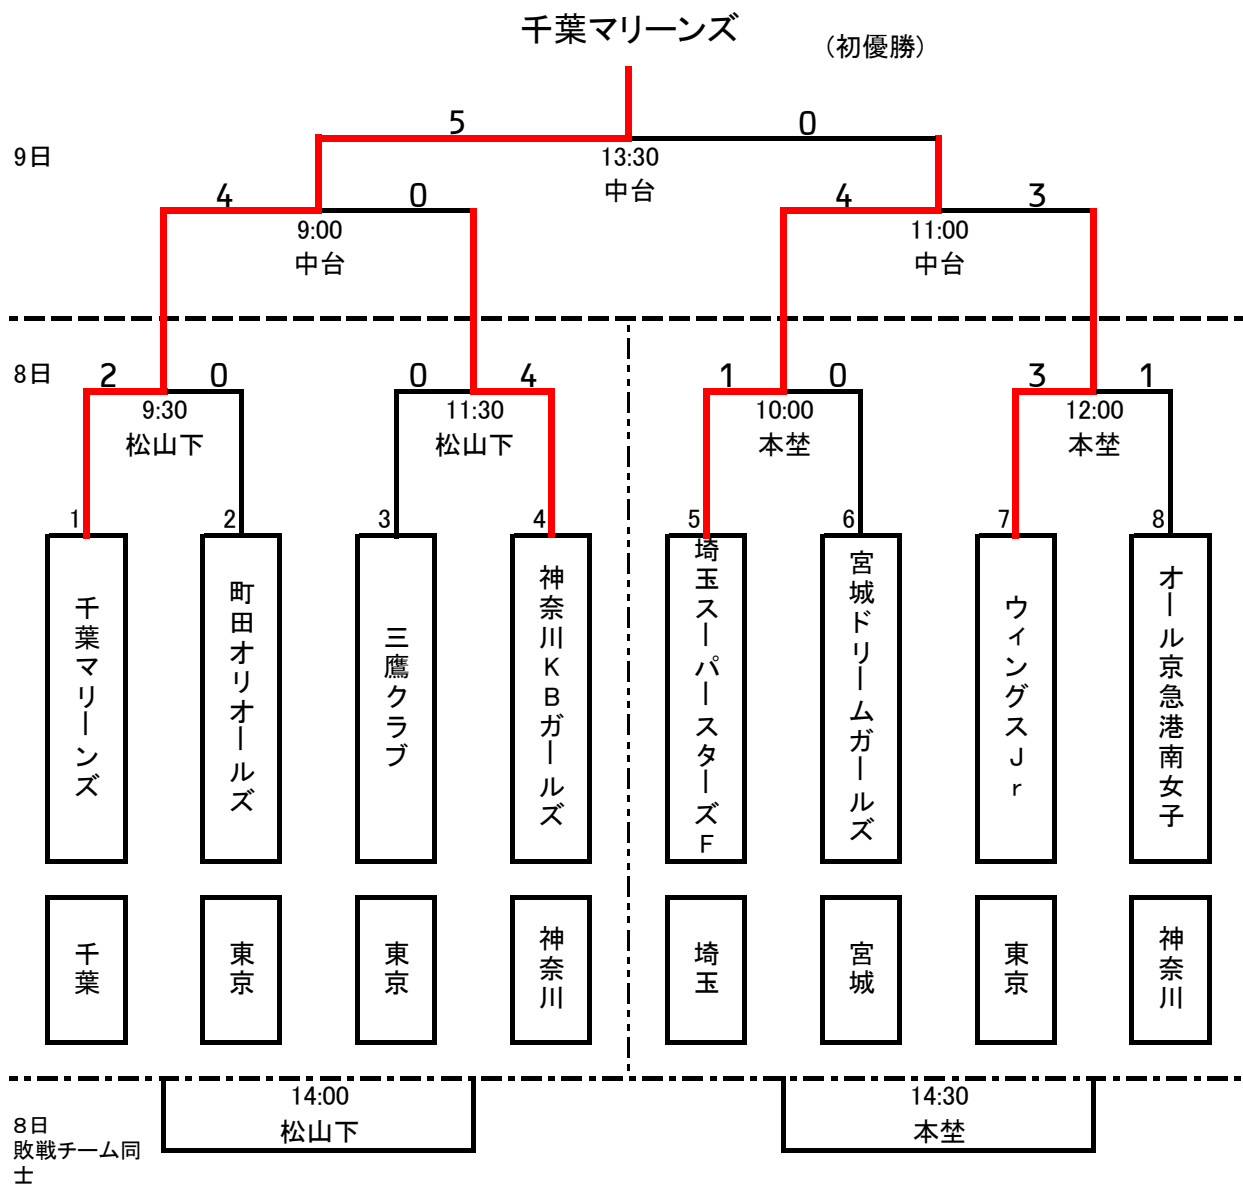

# KB全国中学生女子秋季野球大会

会期 平成23年10月8日(土)~9日(日) (予備日10日)

(開会式 10月8日(土) 8:00 松山下球場)

ベンチ 若番一塁側

球 場 案 内	松山下: 松山下公園野球場	印西市浦部275	0476-42-8417
	本埜: 本埜スポーツプラザ	印西市中根1375	(同上 印西市生涯学習スポーツ課)
	中台: 中台運動公園野球場	成田市中台5-2	0476-26-4039