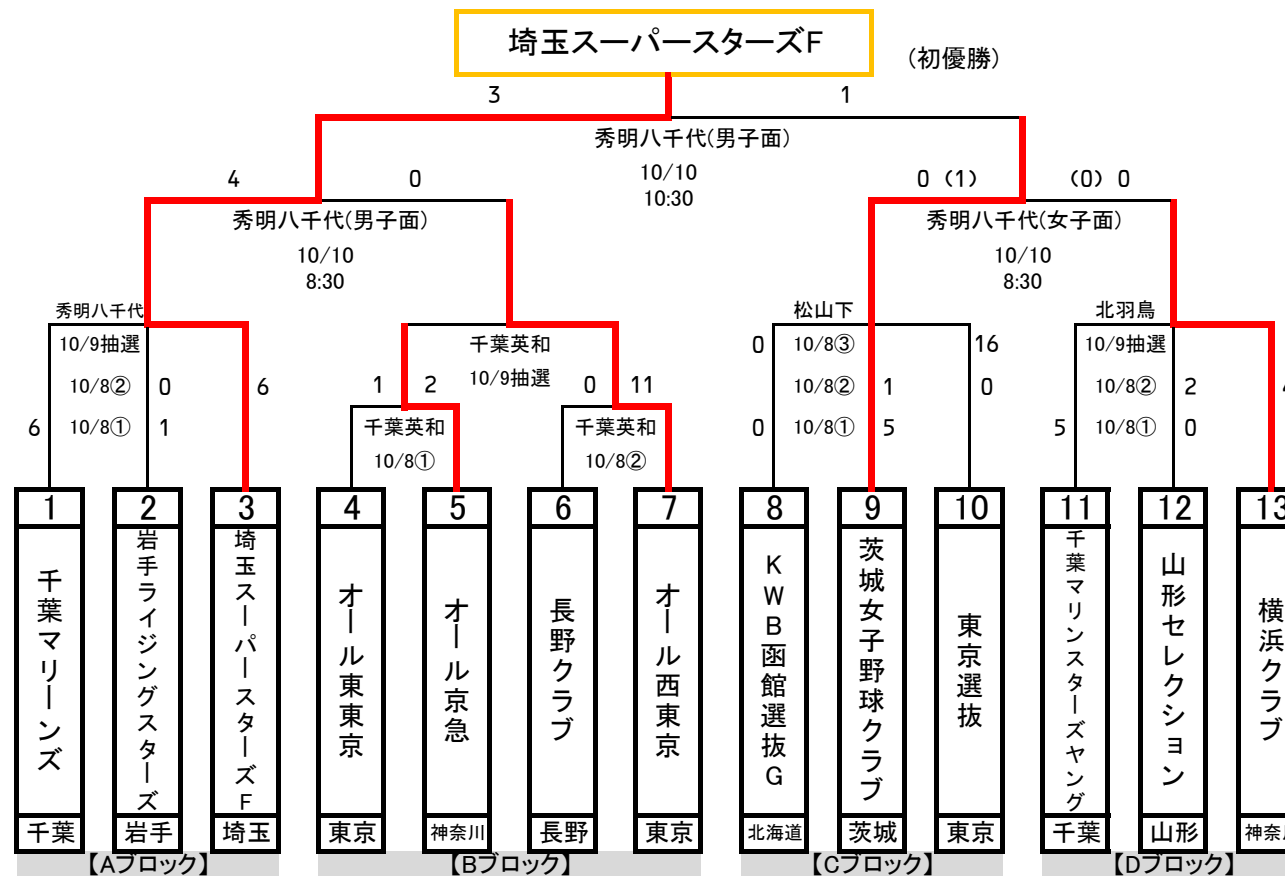

# 第11回U-15全国KWB野球秋季大会・女子の部

2016年10月10日

【監督会議】 2016年10月7日(金) 17:00 マロウドインターナショナルホテル成田  
 【開会式】 10月7日(金) 18:00 マロウドインターナショナルホテル成田  
 【会期】 10月8日(土)～10月9日(日) 【予備日】 10月10日(月・祝)  
 【会場】 秀明八千代高校グラウンド・千葉英和高校グラウンド・松山下公園野球場・北羽鳥多目的広場野球場  
 【表彰式・閉会式】 (決勝進出チームのみ) 10月9日(日) 決勝戦終了後

【若番一塁側】  
 カッコ内の数字は特別延長戦の得点

出場チームを4ブロックに分ける。  
 【大会一日目】 Bブロックはトーナメント戦、A、C、Dブロックは総当たりリーグ戦とする。  
 【大会二日目】 準決勝、決勝をトーナメント方式で行う(男子の部と同様)。  
 詳細は大会要項を参照

【球場案内】  
 秀明八千代高校グラウンド 八千代市桑橋803 松山下公園野球場 印西市浦部275  
 千葉英和高校グラウンド 八千代市村上709-1 北羽鳥多目的広場野球場 成田市北羽鳥139-1