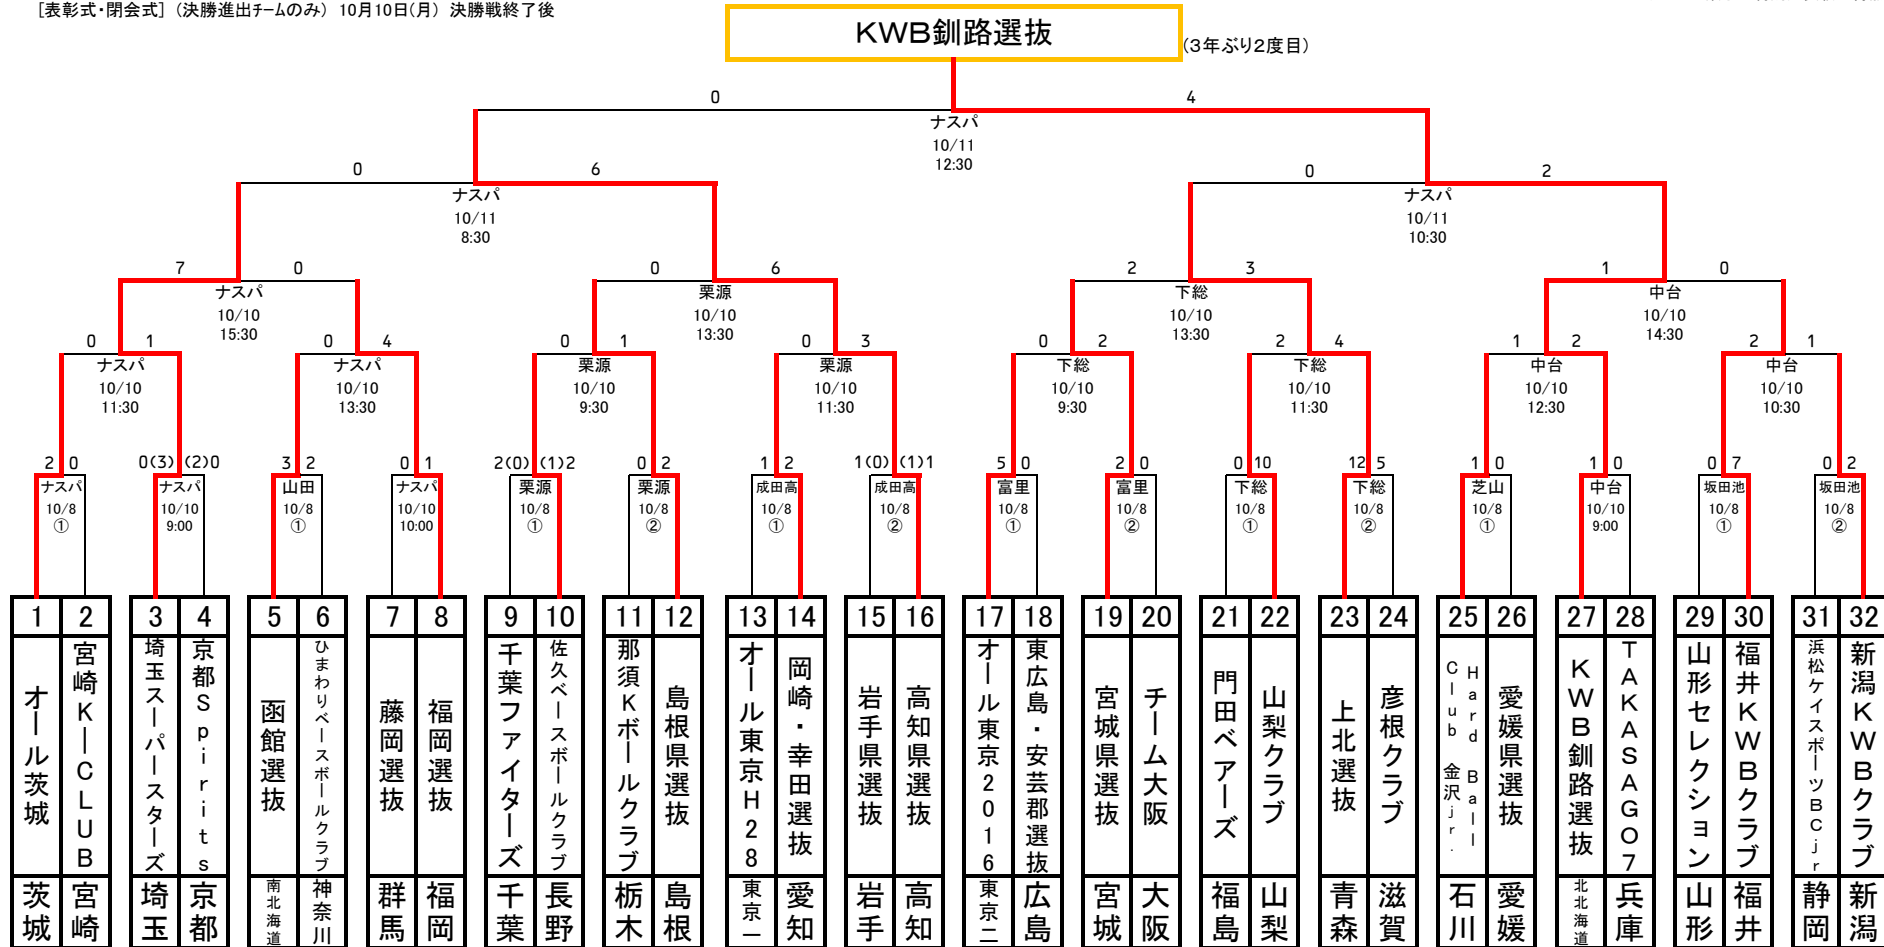

# 第11回U-15全国KWB野球秋季大会

2016年10月11日

【監督会議】 2016年10月7日(金) 17:00 マロウドインターナショナルホテル成田  
 【開会式】 10月7日(金) 18:00 マロウドインターナショナルホテル成田  
 【会期】 10月8日(土)～10月10日(月) 【予備日】 10月11日(火)  
 【会場】 ナスバ・スタジアム他計9会場  
 【表彰式・閉会式】(決勝進出チームのみ) 10月10日(月) 決勝戦終了後

【若番一塁側】

カッコ内の数字は特別延長戦の得点

【球場案内】	芝山公園野球場	山武郡芝山町芝山346
ナスバ・スタジアム 成田市一坪田410-1	下総フレンドリーパーク野球場 成田市高岡1435	
山田中央運動広場野球場 香取市仁良361-2	富里中央公園野球場 富里市七栄652-12	
栗源運動広場野球場 香取市岩部1045	坂田池公園野球場 横芝光町坂田池1-1	
成田高校野球場 成田市土屋319	中台運動公園野球場 成市中台5-2	