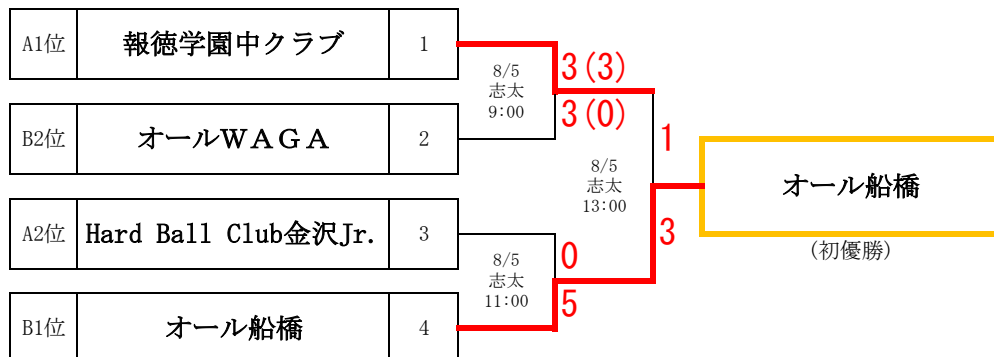

第16回 U-15 全国KWB野球選手権大会in伊豆 組み合わせ

■一次リーグ 8/3(水)~8/4(木)

※カッコ内の数字は特別延長戦の得点

出場16チームをA・Bブロックに分ける。二日目は会場を入れ替え、ブロック内で対戦相手をシャッフルする。

試合日	ブロック	時間	球場	一塁側		GAME SCORE			三塁側			
8/3 (水)	A	9:00	志太	1	報徳学園中クラブ	兵庫	3	-	0	2	愛知クラブ	愛知
		11:00	志太	3	Hard Ball Club金沢Jr.	石川	7	-	3	4	荒川レジェンド	東京
		13:00	志太	5	福岡選抜	福岡	2	-	6	6	酒田ハーバーベース ボールクラブ	山形
		15:00	志太	7	笹目中学校	埼玉	8	-	3	8	M S クラブ	岩手
	B	9:00	葦山	9	茨城県西選抜	茨城	1	-	0	10	大野中学校	北海道
		11:00	葦山	11	伊豆少年野球団	静岡	3	-	0	12	新潟KWBクラブ	新潟
		13:00	葦山	13	オール船橋	千葉	7	-	1	14	彦根クラブ	滋賀
		15:00	葦山	15	オールWAGA	岩手	9	-	0	16	峡南BBC	山梨
8/4 (木)	A	10:00	中伊豆	6	酒田ハーバーベース ボールクラブ	山形	0	-	7	3	Hard Ball Club金沢Jr.	石川
		10:30	葦山	8	M S クラブ	岩手	3	-	1	5	福岡選抜	福岡
		12:30	葦山	4	荒川レジェンド	東京	0(0)	-	(3)0	1	報徳学園中クラブ	兵庫
		14:30	葦山	2	愛知クラブ	愛知	5	-	4	7	笹目中学校	埼玉
	B	9:00	志太	10	大野中学校	北海道	4	-	7	11	伊豆少年野球団	静岡
		11:00	志太	14	彦根クラブ	滋賀	1	-	2	15	オールWAGA	岩手
		13:00	志太	12	新潟KWBクラブ	新潟	6	-	3	9	茨城県西選抜	茨城
		15:00	志太	16	峡南BBC	山梨	0	-	15	13	オール船橋	千葉

【各ブロックの上位2チームが決勝トーナメントに進出する】

<順位決定に優先される条件>	①勝数 ②失点数 ③得点数 ④抽選 ※特別延長戦における得失点及びイニング数は算入しない。[大会特別規定9-2(5)]
----------------	--

■決勝トーナメント 8/5(金)

【監督会議】 8月2日(火) 16:00 ホテルワイナリーヒル2F 【開会式】 8月4日(木) 8:00 志太スタジアム 【会期】 8月3日(水) ~ 8月5日(金) [予備日] 8月6日(土) 【球場】 志太スタジアム・葦山運動公園野球場・中伊豆グラウンド 【表彰式・閉会式】 (決勝戦進出チームのみ) 8月5日(金) 決勝戦終了後	【球場案内】 > 志太スタジアム: 静岡県伊豆市下白岩1434 > 葦山運動公園野球場: 静岡県伊豆の国市葦山多田860 > 中伊豆グラウンド: 静岡県伊豆市八幡860
---	---